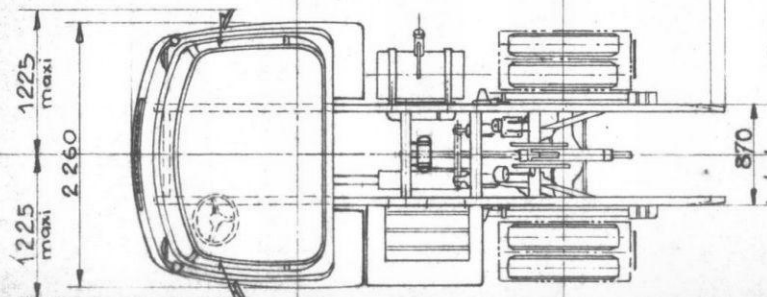

TOTAL

3.740 Kg

P.T.R. remorque maxi y compris roue de secours 15 050

Répartition de ce poids :

- sur l'emplacement de l'attelage automatique	4 970
- sur l'essieu de la semi-remorque	10 080
- Maxi sur AR.	6.300
- Maxi sur A'	3 000
- P.T.R. maxi, tracteur + remorque	19 000