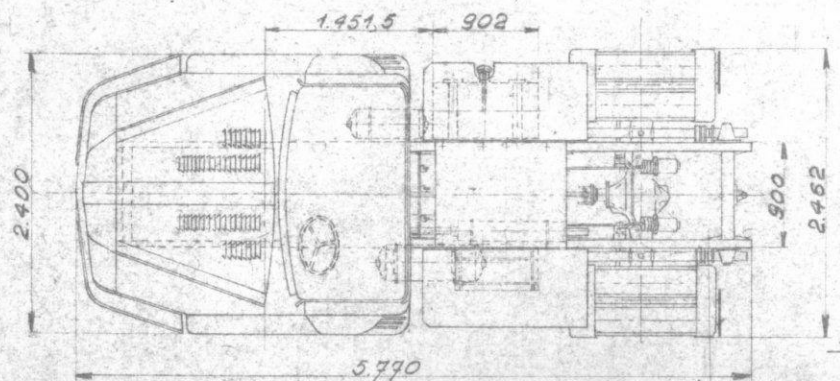

2935 kg. *Poids du chassis cabine complet en ordre de marche avec sellette d'attelage et un conducteur* 2435 kg.

TOTAL  
 5.370 kg.

- PTR maxi remorque : 21.630 kg.
- Maxi sur axe d'attelage : 10.130 kg.
- Maxi sur AR : 11.600 kg.
- Maxi sur AV : 5.000 kg.
- PTR maxi, tracteur + remorque : 27.000 kg.

NOTA. - Pour le montage de la sellette d'attelage nous demander le plan correspondant.