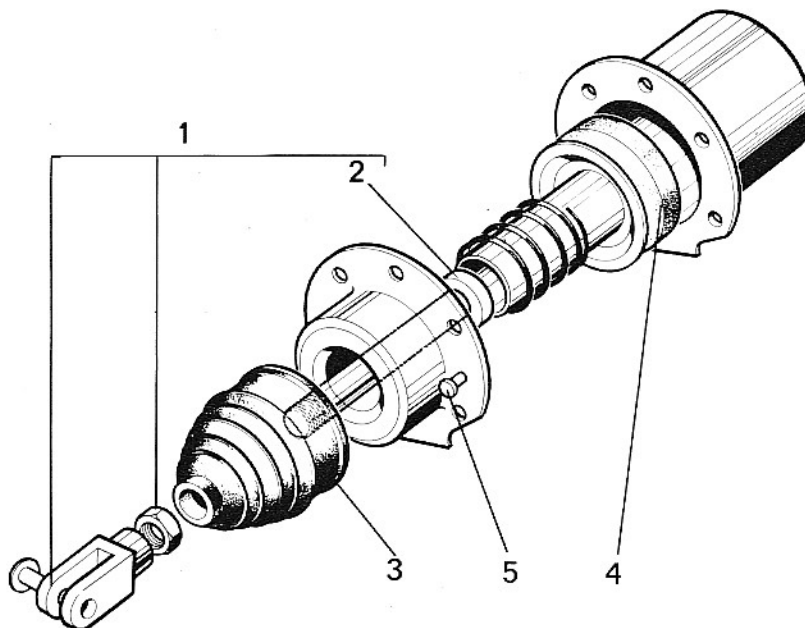

ÉDITION
EDITION
AUSGABE **040**

04-60-205

04-60-206

N° MODIFICATION
CHANGE N°
ÄNDERUNGS NR.

00464

OBJET : Pièces détachées des cylindres de frein et bielles de commande montés avec
Essieu E 256 et Essieu E 257

MISE A DISPOSITION EN MAGASIN :

CYLINDRE WESTI Référence 578612 et BIELLE Référence 578613

Rep.	Réf.	Qté	Désignation
	578612	1	Cylindre assemblé sans bielle
1	578613	1	Bielle assemblée avec chape et joint
2	654689	1	Rondelle guide
3	654688	1	Soufflet
	653883		Pochette de réparation comprenant les Rep. 2 - 4 - 5

N° MODIFICATION
CHANGE N°
ANDERUNGS NR.

► 00464

CYLINDRE DAHL Référence 581082 et BIELLE Référence 581083

Rep	Réf.	Qté	Désignation
	581082	1	Cylindre assemblé sans bielle
1	581083	1	Bielle assemblée avec chape et joint
2	654705	1	Ensemble piston
3	654706	1	Garniture Ø 115 mm
4	654707	1	Feutre sur piston
5	654708	1	Ressort de rappel
6	654703	1	Rondelle
7	654709	1	Coupelle
8	654710	1	Feutre
9	654711	1	Couvercle
10	654704	1	Soufflet
11	654712	1	Joint