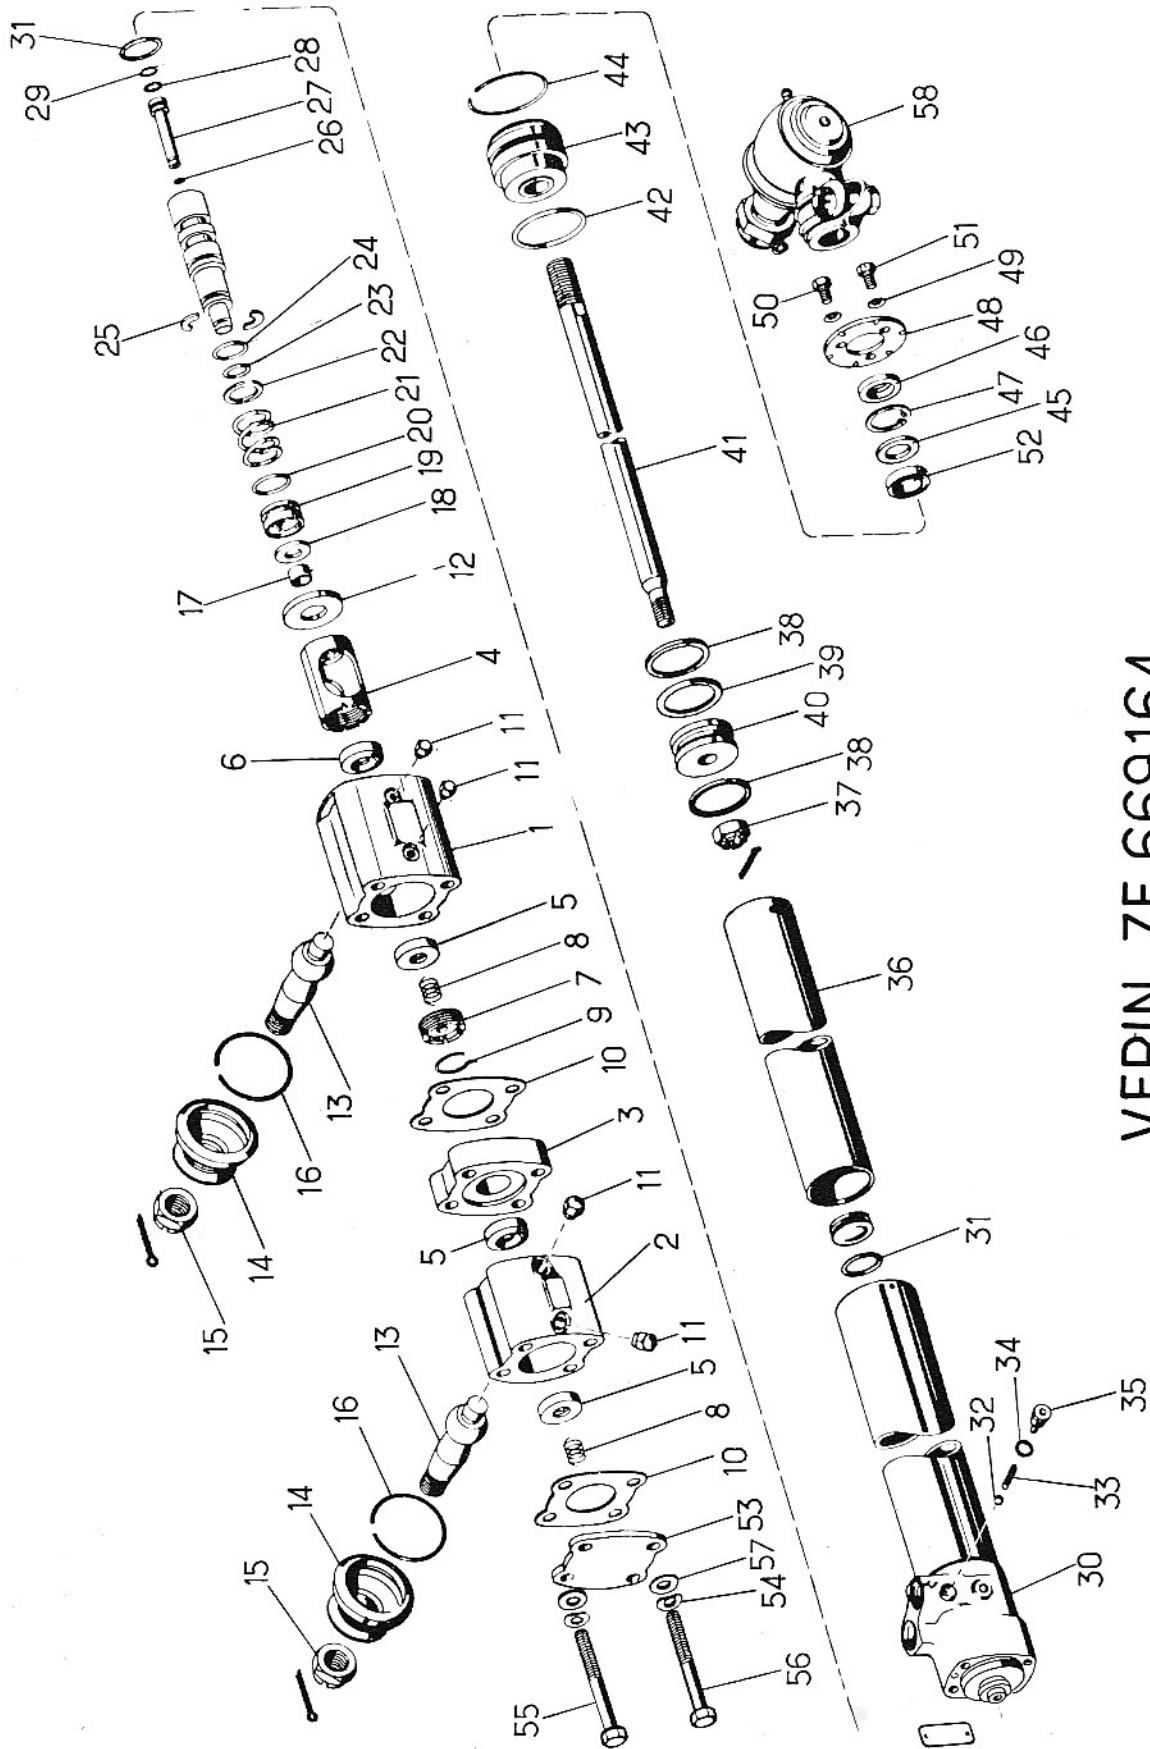

OBJET :

Vérin Servo direction ZF réf. 669194  
Additif à la circulaire N° 239

Mise à disposition en magasin

Rep.	Référence	Désignation	
1	653459	Carter	
2	653460	Carter	
3	653461	Entretoise	
4	653462	Manchon coulissant	
5	653463	Cuvette	
6	653464	Cuvette	
7	653465	Bouchon fileté	
8	653466	Ressort	
9	653467	Jonc	
10	653468	Cale	
10	653469	Cale	
10	653470	Cale	
10	653471	Cale	
11	653472	Vis	
12	653473	Rondelle	
13	653474	Rotule	
14	653475	Cuvette de rotule	
15	653476	Ecrou à créneaux	
16	653477	Anneau de retenue	
17	653478	Entretoise	
18	653479	Entretoise 2, 45	} selon besoins
18	653480	Entretoise 2, 475	
18	653481	Entretoise 2, 5	
18	653482	Entretoise	
18	653483	Entretoise 2, 55	
18	653484	Entretoise 2, 575	
18	653485	Entretoise 2, 6	

18	653486	Entretoise 2, 625	} Selon besoins
18	653487	Entretoise 2, 65	
18	653488	Entretoise 2, 675	
18	653489	Entretoise 2, 7	
19	653490	Bague d'arrêt	
20	653491	Joint toriaue	
21	653492	Ressort	
22	653493	Entretoise	
23	653494	Joint toriaue	
24	653495	Joint toriaue	
25	653496	Demi-rondelle	
26	653497	Joint toriaue	
27	653498	Goupille	
28	653499	Joint toriaue	
29	653500	Circlips	
30	653501	Tube cylindre extérieur avec ensemble de valve	
31	653502	Joint toriaue	
32	653503	Bille	
33	653504	Ressort	
34	653505	Joint	
35	653506	Bouchon	
36	653507	Tube cylindre intérieur	
37	653508	Ecrou à créneaux	
38	653509	Segment raclleur	
39	653510	Segment d'étanchéité	
40	653511	Piston	
41	653512	Tige de piston	
42	653513	Joint toriaue	
43	653514	Guide-tige de piston	
44	653515	Bague d'arrêt	
45	653516	Rondelle	
46	653517	Segment raclleur	
47	653518	Bague d'arrêt	
48	653519	Couvercle	
49	653520	Rondelle élastique	
50	653521	Vis	
51	653522	Vis	
52	653523	Entretoise	
53	653524	Couvercle	
54	653525	Rondelle élastique	
55	653526	Vis	
56	653527	Vis	
57	653528	Rondelle	
58	653529	Joint à rotule	
	653530	Jeu de joints.	