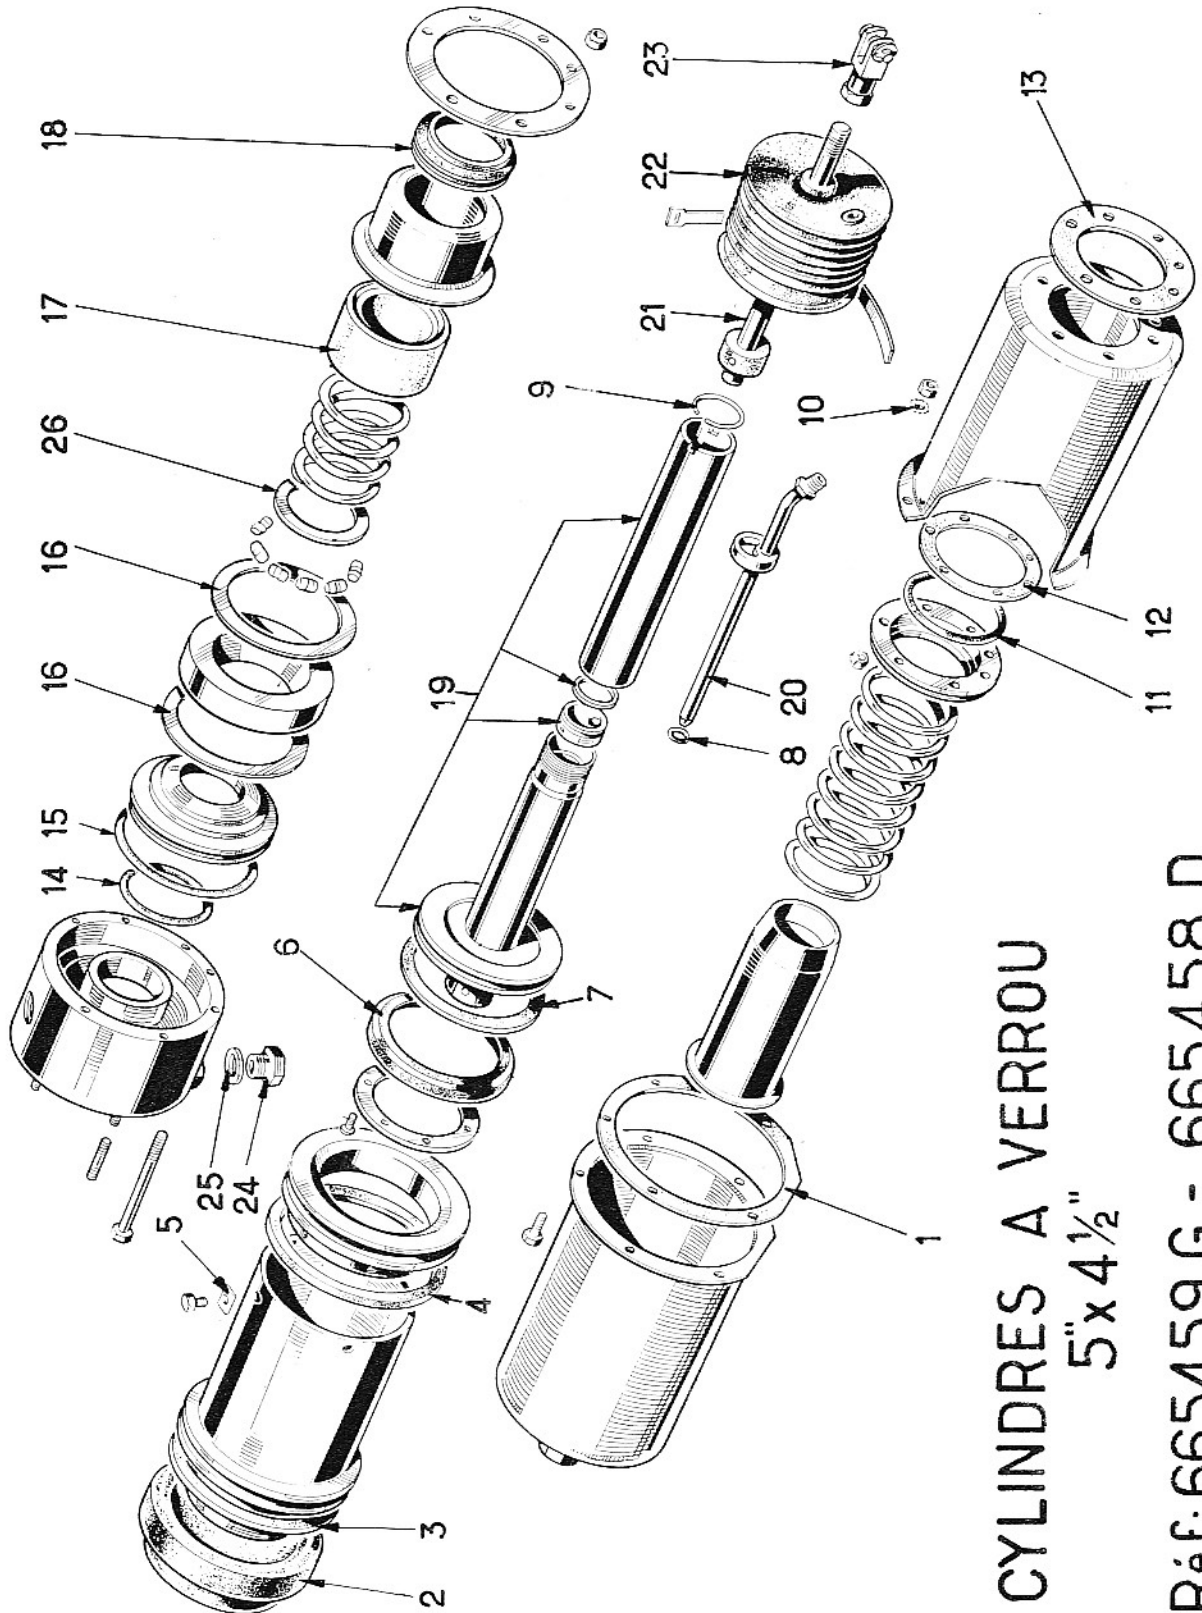

CIRCULAIRE TECHNIQUE PIÈCES DÉTACHÉES

EDITION	12	du	15-4-71	concerne la modification N° ▷				00126	
ORGANES de BASE et TYPES d'ORGANE modifiés	08	206							

OBJET :

Cylindres de frein à verrou 5" x 4 1/2" WESTINGHOUSE

Mise en disposition en magasin .

NECESSAIRES DE REPARATION :

Cylindres de frein à verrou : UNIC : 665459 Gauche - 665458 Droit .

Rep.	Références	Désignation	Coefficient
1 2 3 4 5 6 7 8 9 10	652973	Pochette de joints du cylindre	1
11 12 13 14 15 16 17 18	652974	Pochette de joints boîte de verrouillage	1
19 20 21 22 23 24 25 26	652970 652971 652972 652969 652968 652975 652976 652977	Piston complet 4 1/2" Tube alimentation secours Bielle réglable équipée Gaine de protection Chape complète Bouchon filtre complet Joint Rondelle d'appui	1 1 1 1 1 1

Ci-joint, vue éclatée du cylindre .

CYLINDRES A VERROU
 5" x 4 1/2"

Réf: 665459 G - 665458 D