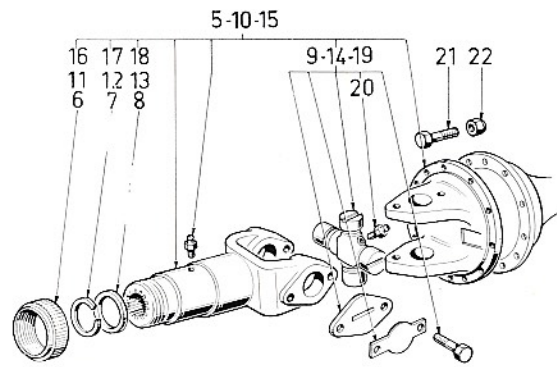

07	68	211	01	01
1	2	3	4	5