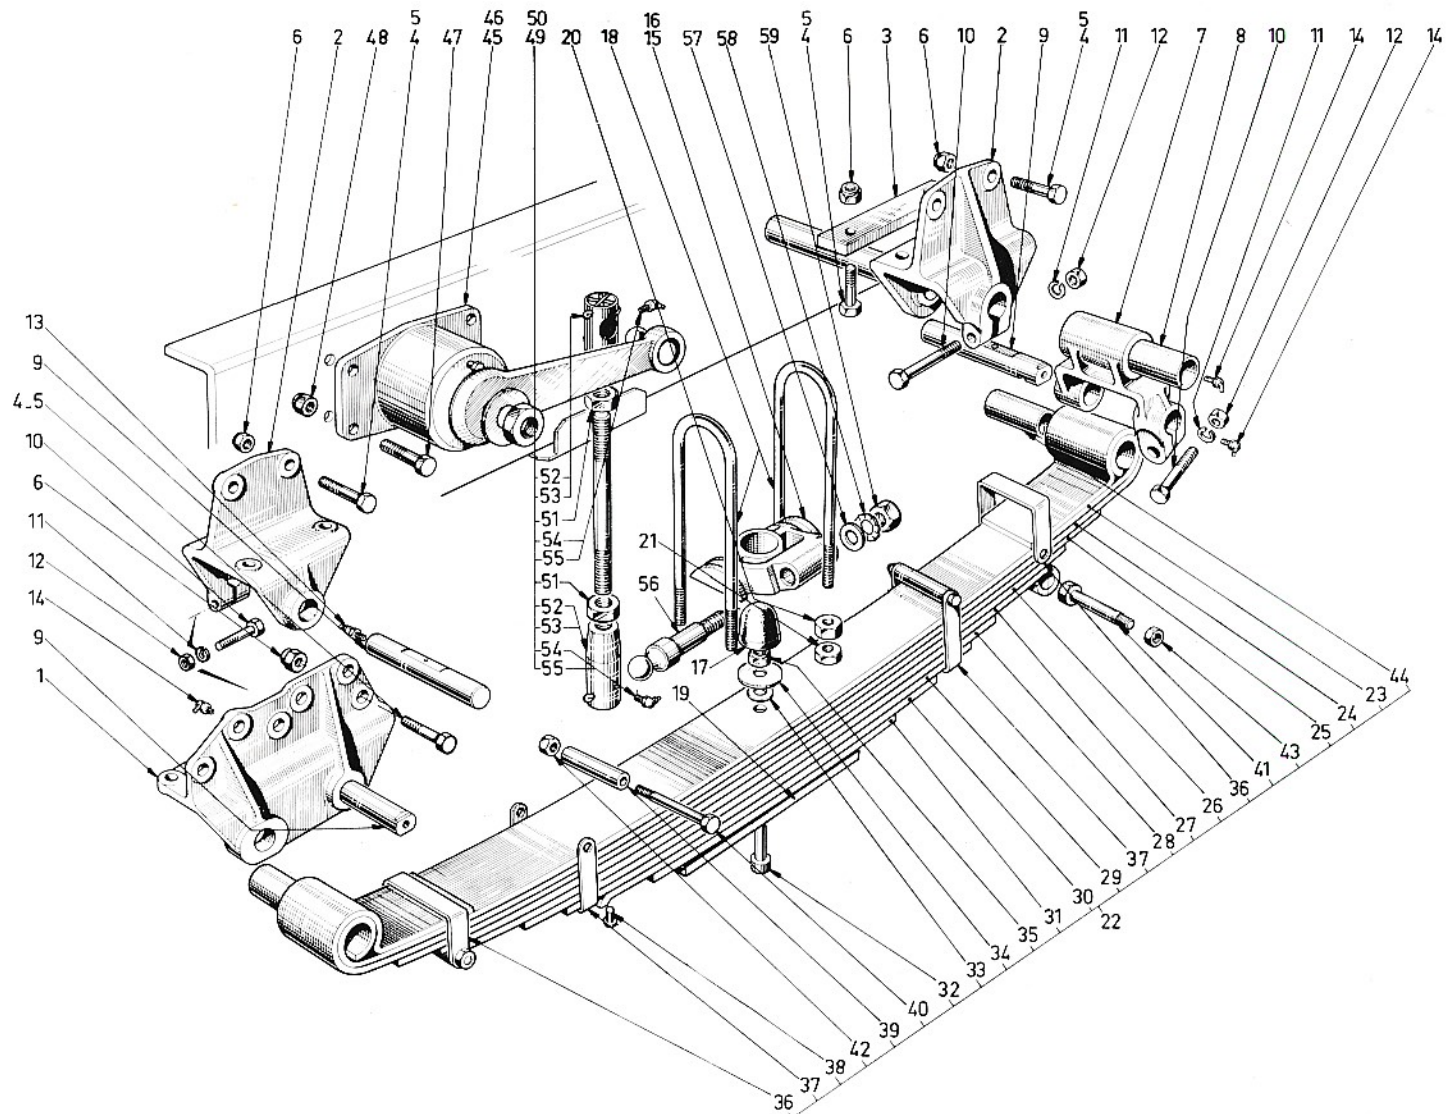

06	66	228	00	02
1	2	3	4	5