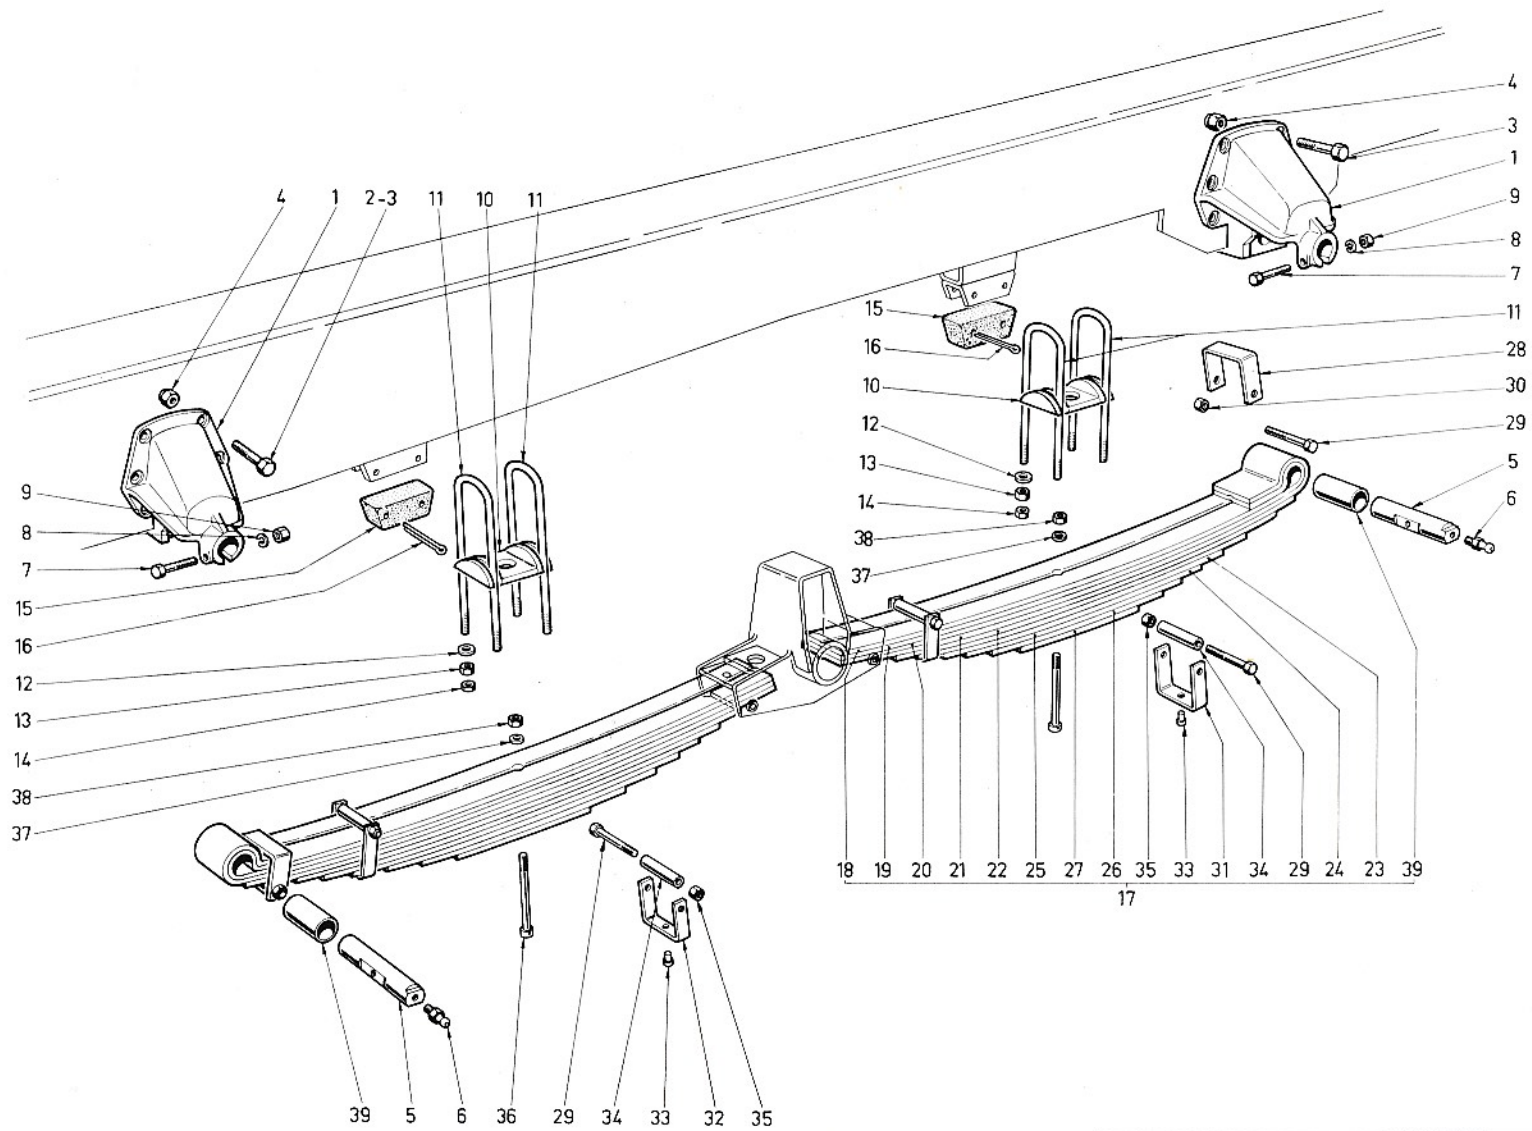

06	66	228	00	03
1	2	3	4	5