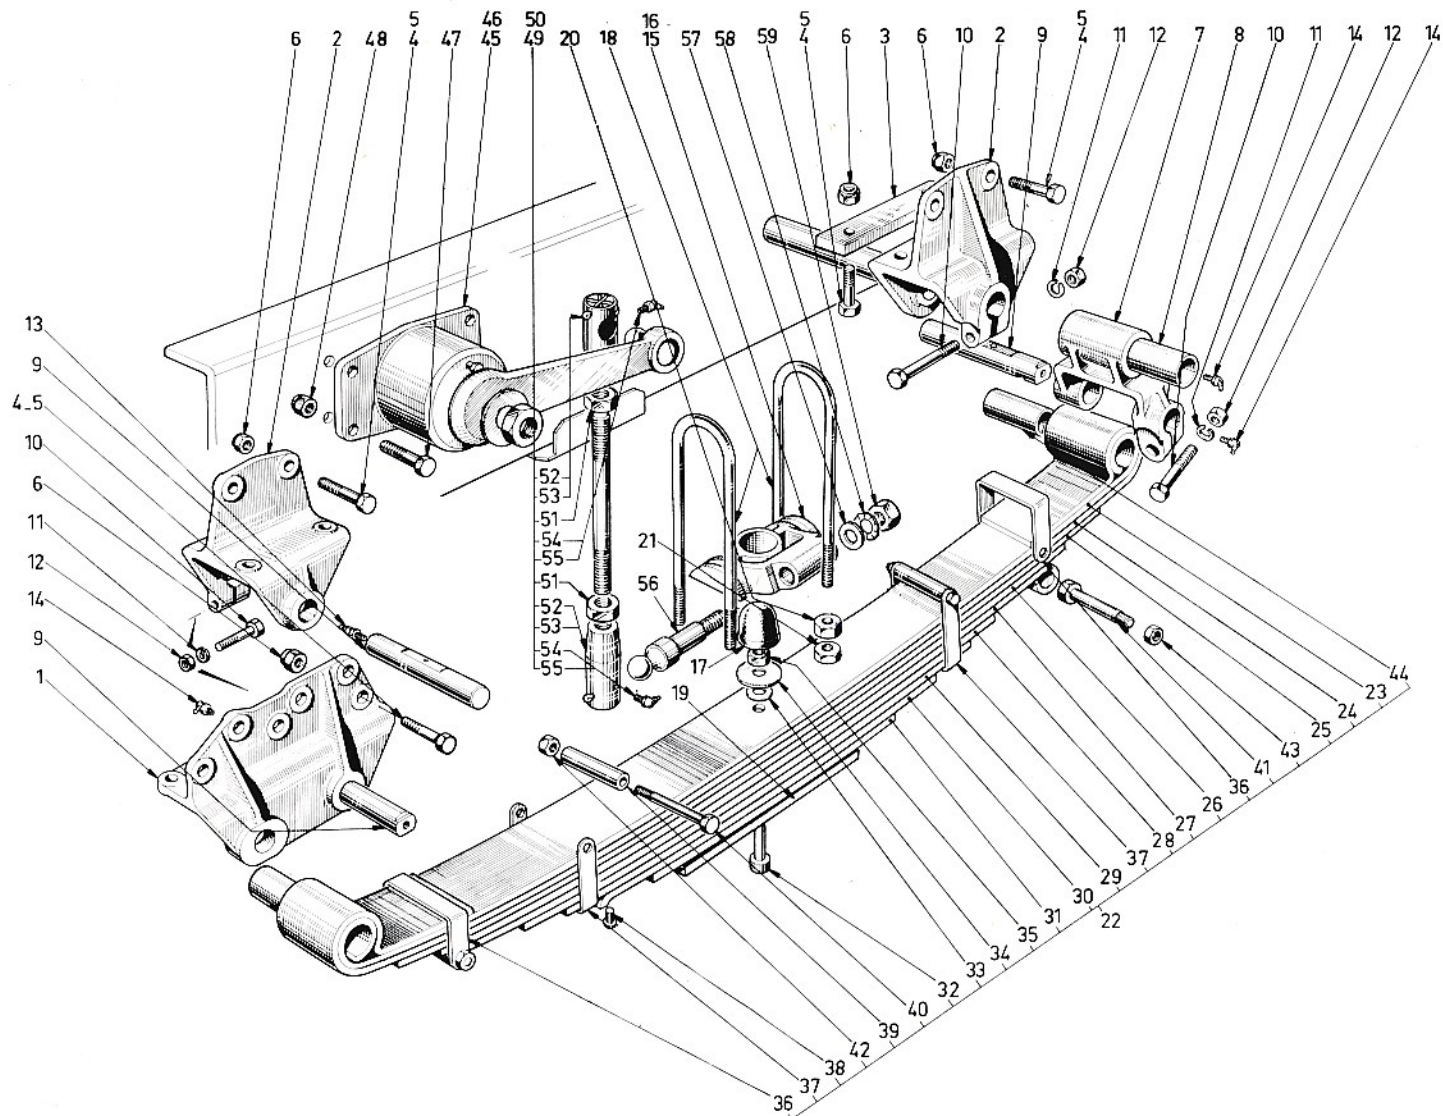

06	66	228	00	02
1	2	3	4	5