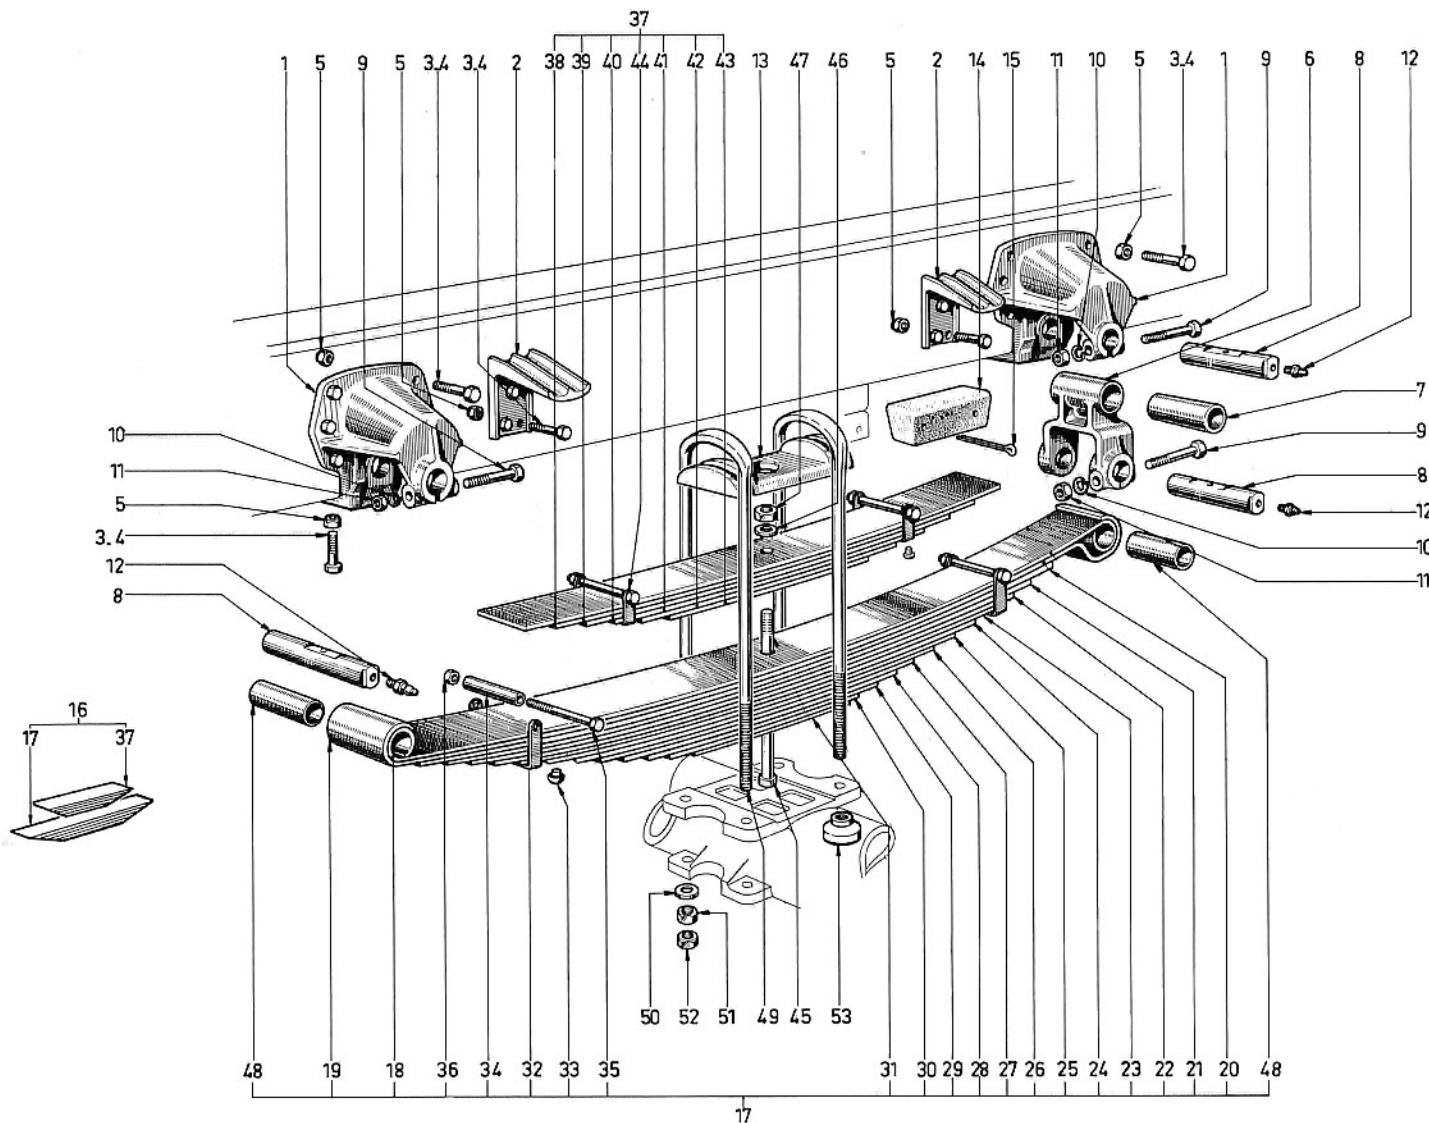

06	66	220	00	03
1	2	3	4	5