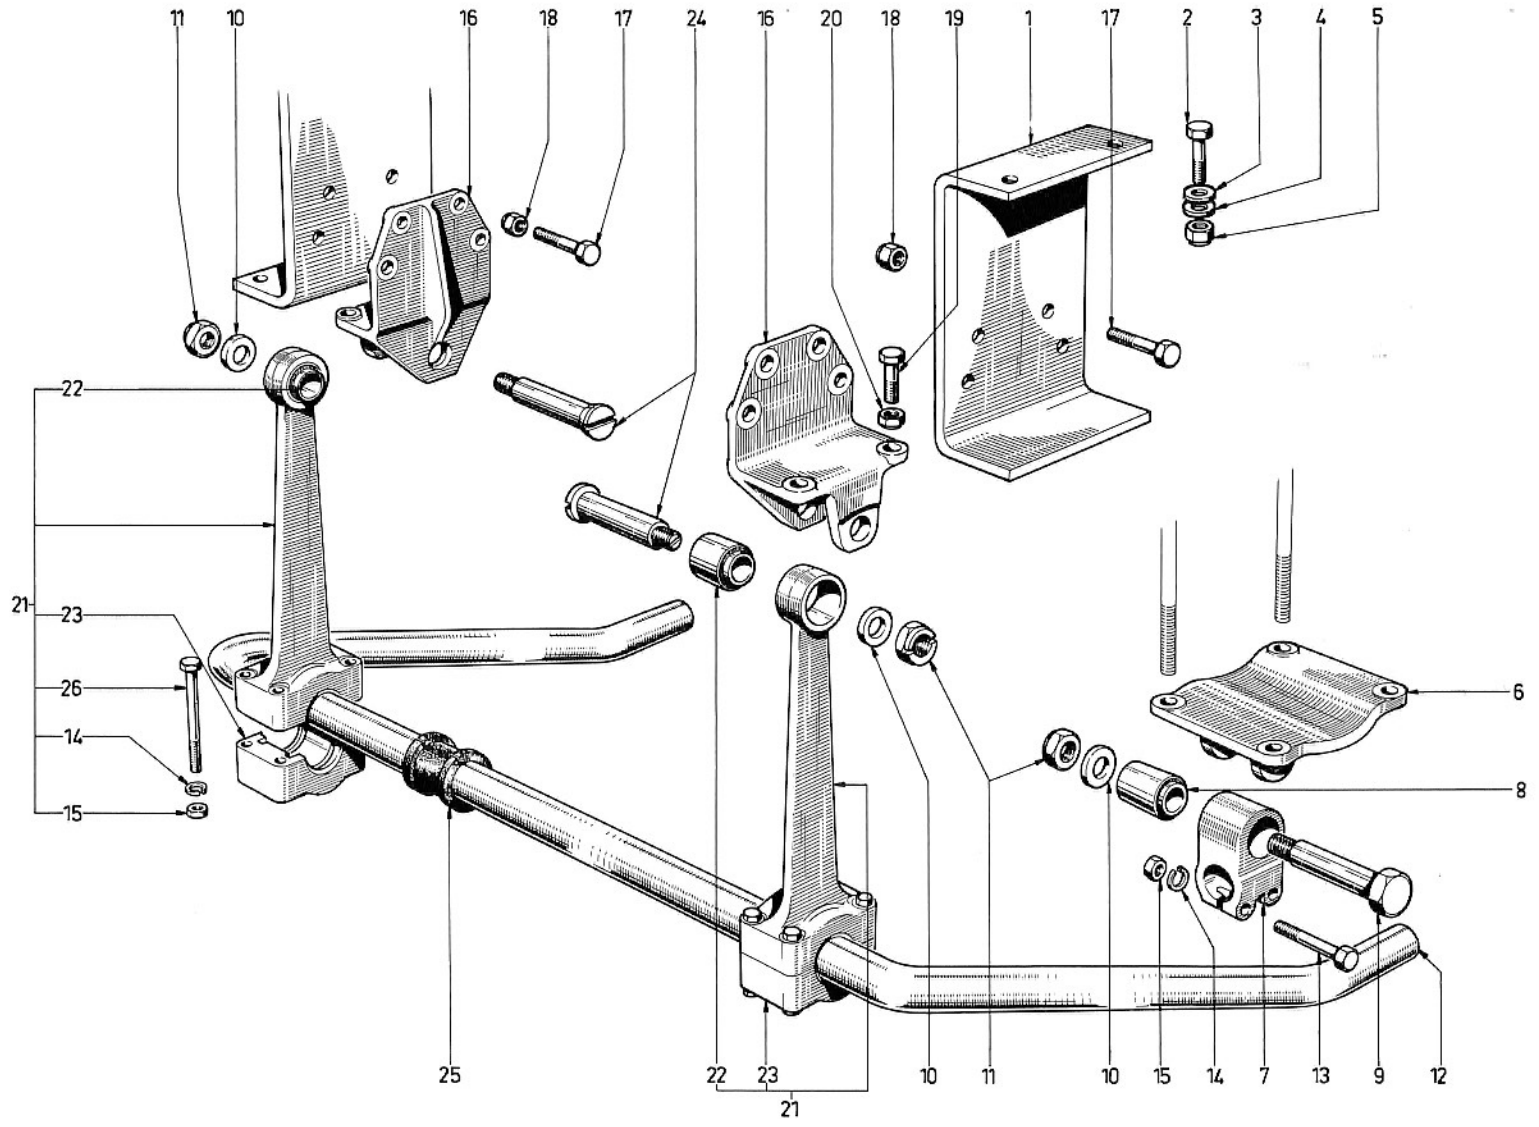

06	66	220	00	04
1	2	3	4	5