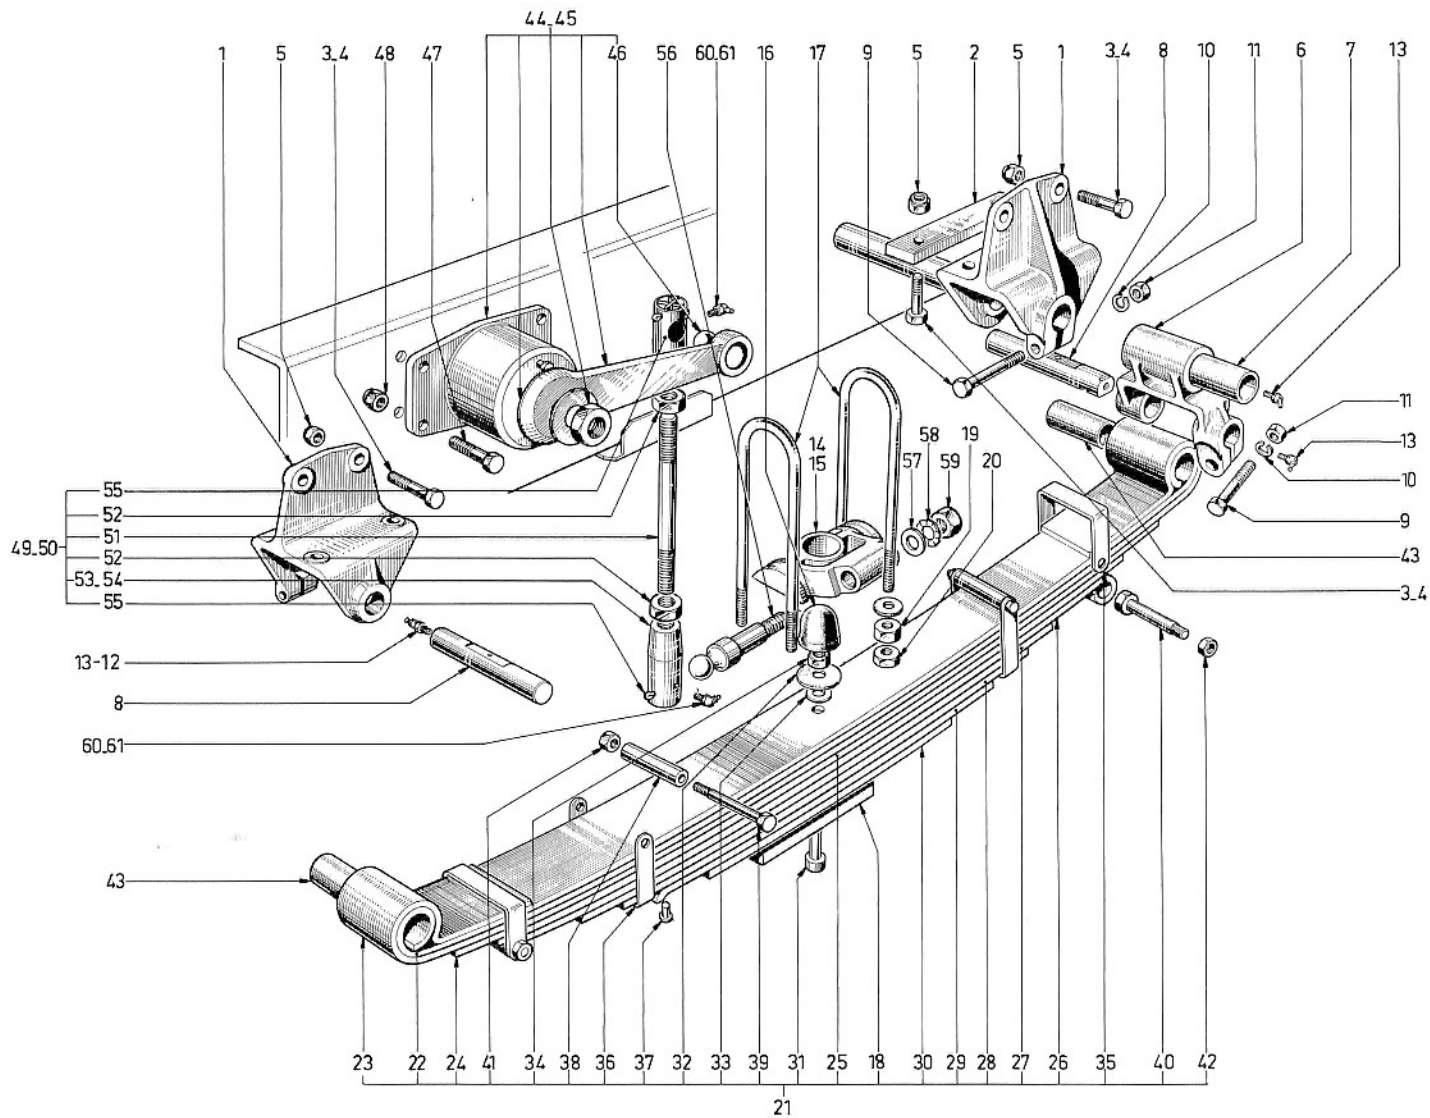

06	66	220	00	02
1	2	3	4	5