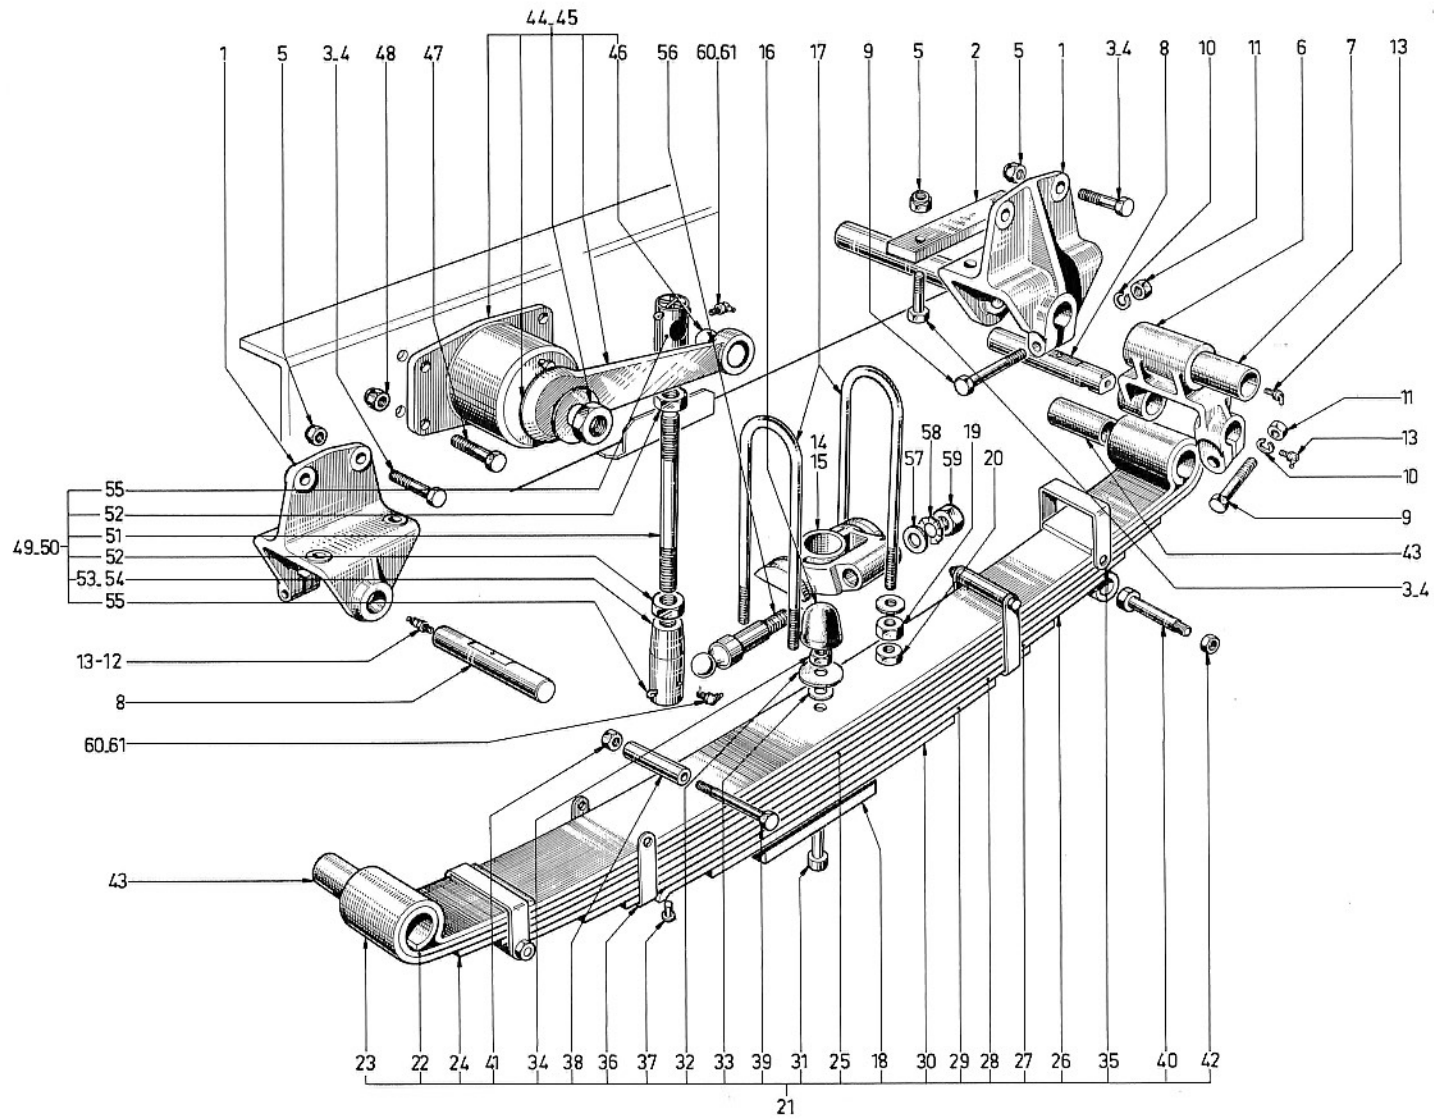

06	66	220	00	02
1	2	3	4	5