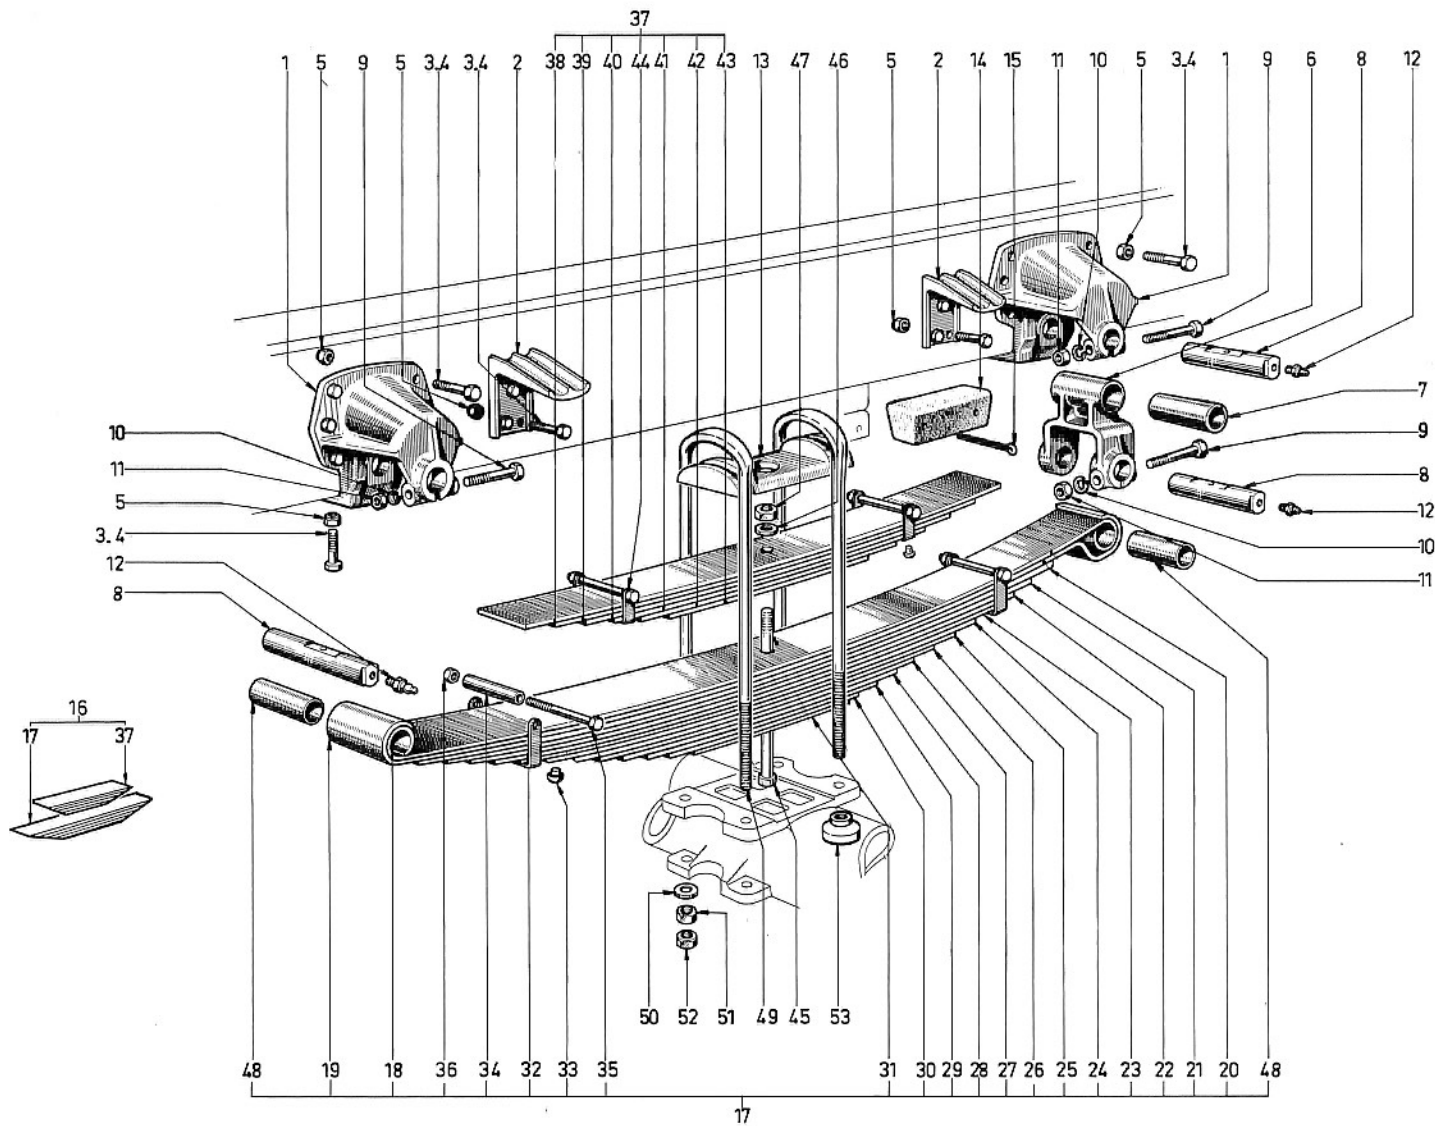

06	66	220	00	03
1	2	3	4	5