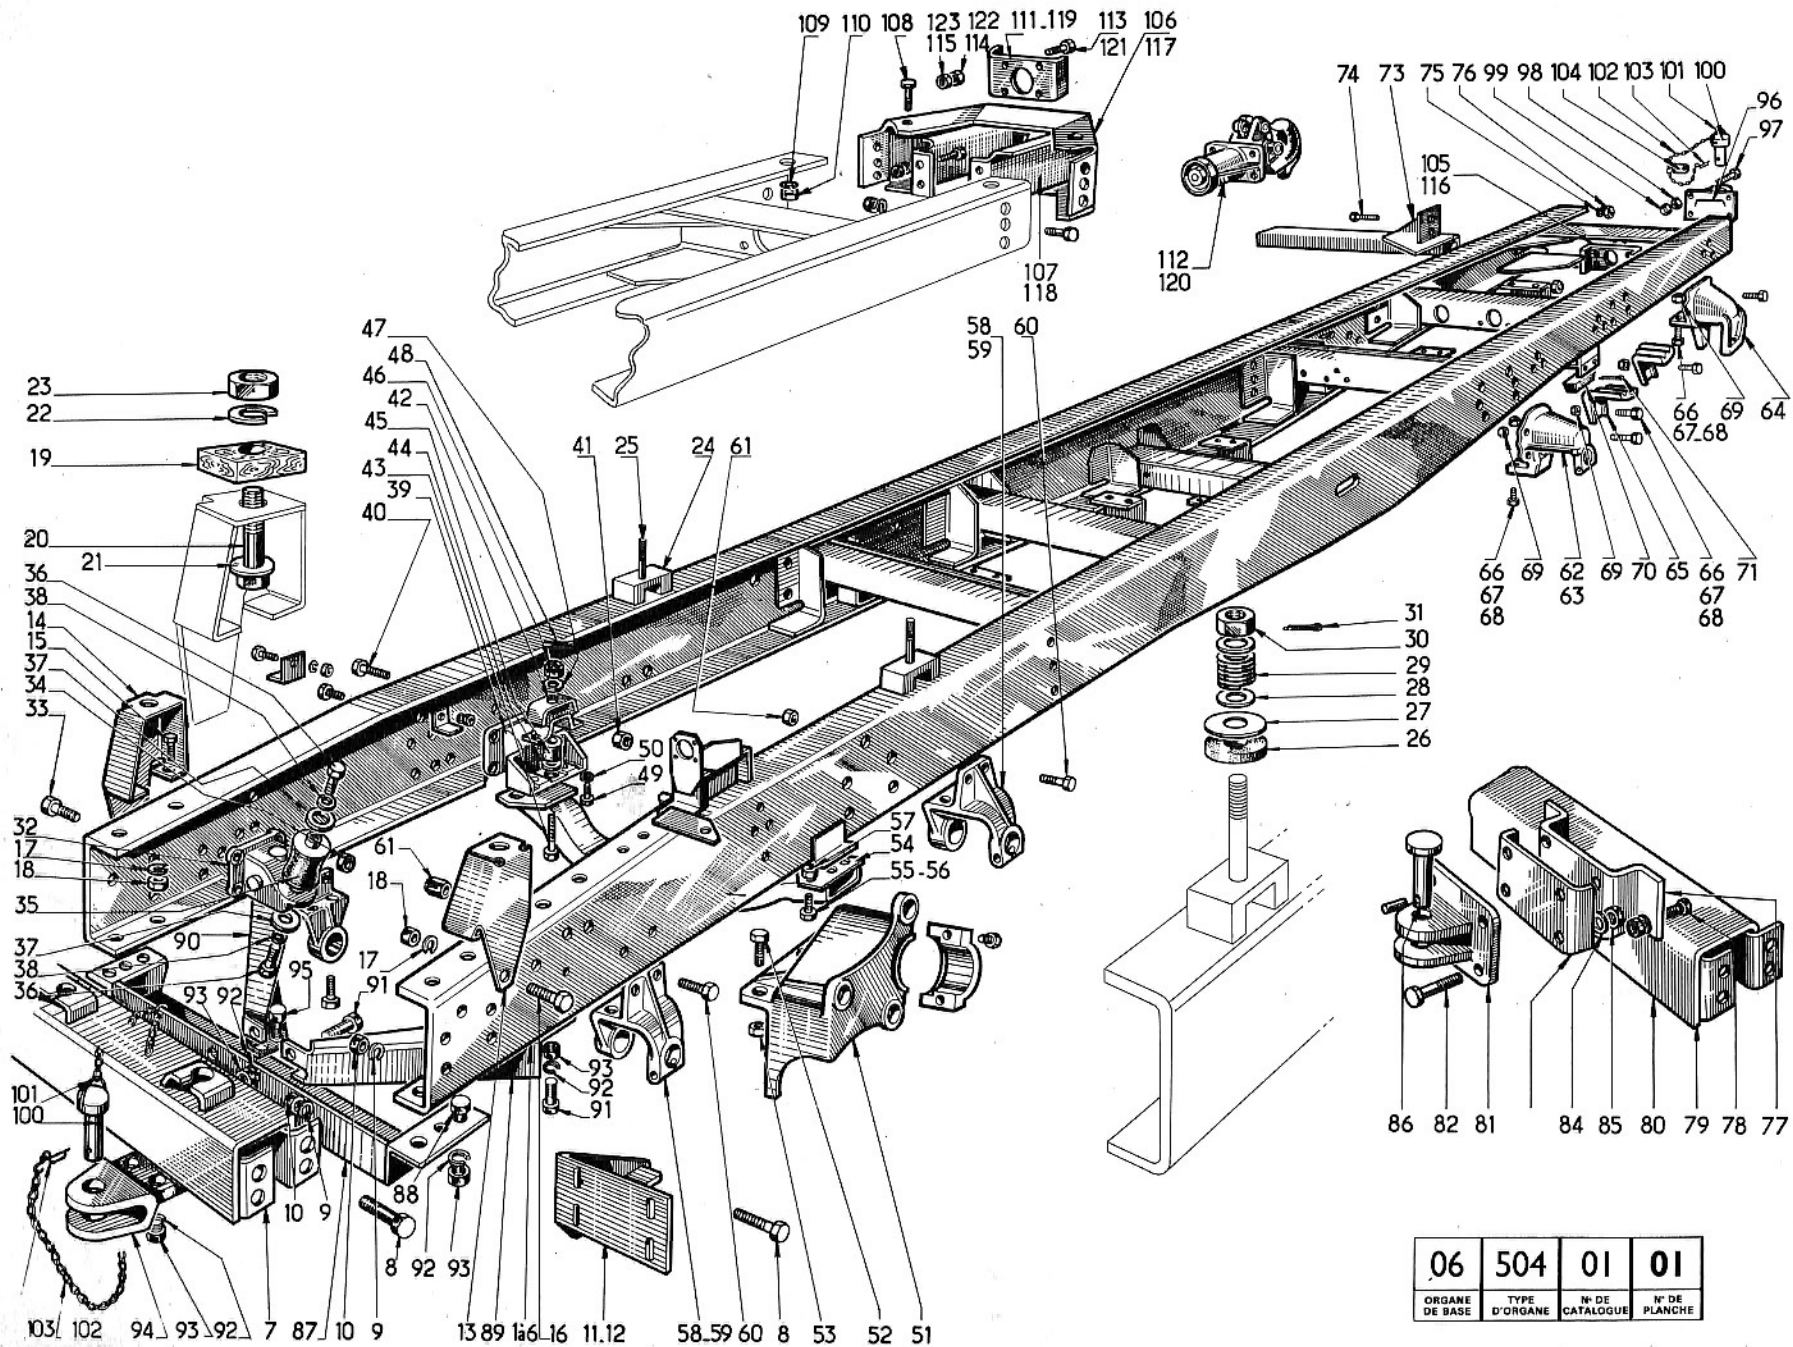

CADRE DE CHASSIS
(gros tonnages, cabine avancée)

06	504	01	01
1	2	3	4

5	6	7	8	5	6	7	8	5	6	7	8
001	291378	CADRE ASS	141	034	95023	ECROU		067	210582	VIS LON 45	68
002	291525	CADRE ASS	142	035	220150	TASSEAU		068	215153	VIS LON 55	
003	291377	CADRE ASS	143	036	403761	VIS		069	425484	ECROU	
004	291379	CADRE ASS	144	037	219139	RONDELLE		070	118063	BUTEE	
005	291380	CADRE ASS	145	038	405684	RONDELLE		071	400774	GOUPILLE	
006	293237	CADRE ASS	146	039	219320	SUPPORT		072	298828	SUPPORT G	
007	277963	TRAVERSE		040	212334	VIS		073	298829	SUPPORT D	
008	400194	VIS		041	425483	ECROU		074	400168	VIS	
009	405683	RONDELLE		042	220147	TASSEAU		075	407741	RONDELLE	
010	425033	ECROU		043	218982	AXE		076	400020	ECROU	
011	278558	GOUSSET G		044	218983	RONDELLE		077	222073	RENFORT	154
012	278559	GOUSSET D		045	219858	DIABOLO		078	404450	VIS	154
013	212407	SUPPORT G		046	207546	ECROU		079	405683	RONDELLE	154
014	212408	SUPPORT D		047	219832	RONDELLE	68	080	425033	ECROU	154
015	404450	VIS		048	400766	GOUPILLE		081	217007	CHAPE	154
016	400194	VIS		049	403761	VIS		082	403835	VIS LON 110	154
017	405683	RONDELLE		050	405684	RONDELLE		083	403830	VIS LON 70	154
018	425033	ECROU		051	277440	SUPPORT ASS		084	405685	RONDELLE	154
019	200829	TASSEAU		052	212026	VIS		085	425035	ECROU	154
020	403765	VIS		053	95025	ECROU		086	299230	AXE ASS	154
021	200828	RONDELLE		054	278867	TRAVERSE		087	277956	TRAVERSE	153
022	405684	RONDELLE		055	400296	VIS LON		088	403696	VIS	153
023	425034	ECROU		056	403824	VIS LON		089	213345	TIRANT G	153
024	216586	SUPPORT		057	425584	ECROU		090	213346	TIRANT D	153
025	216587	VIS		058	212717	SUPPORT	149	091	404450	VIS	153
026	211252	TASSEAU		059	211833	SUPPORT	150	092	405683	RONDELLE	153
027	211253	PLAQUE		060	210581	VIS		093	425033	ECROU	153
028	10248	RONDELLE		061	425484	ECROU		094	127167	CHAPE	153
029	701501	RESSORT		062	212012	SUPPORT	152	095	403697	VIS	153
030	425333	ECROU		063	212011	SUPPORT	151	096	217007	CHAPE	
031	405767	GOUPILLE		064	210558	SUPPORT		097	400239	VIS	
032	219323	SUPPORT		065	111878	BUTEE		098	400050	ECROU	
033	403562	VIS		066	210581	VIS LON 40	68	099	414897	ECROU	

1	ORGANE BASE			5	REPÈRE		
2	TYPE ORGANE			6	N° PIÈCE		
3	N° CATALOGUE			7	DÉSIGNATION		
4	N° PLANCHE			8	OBSERVATIONS