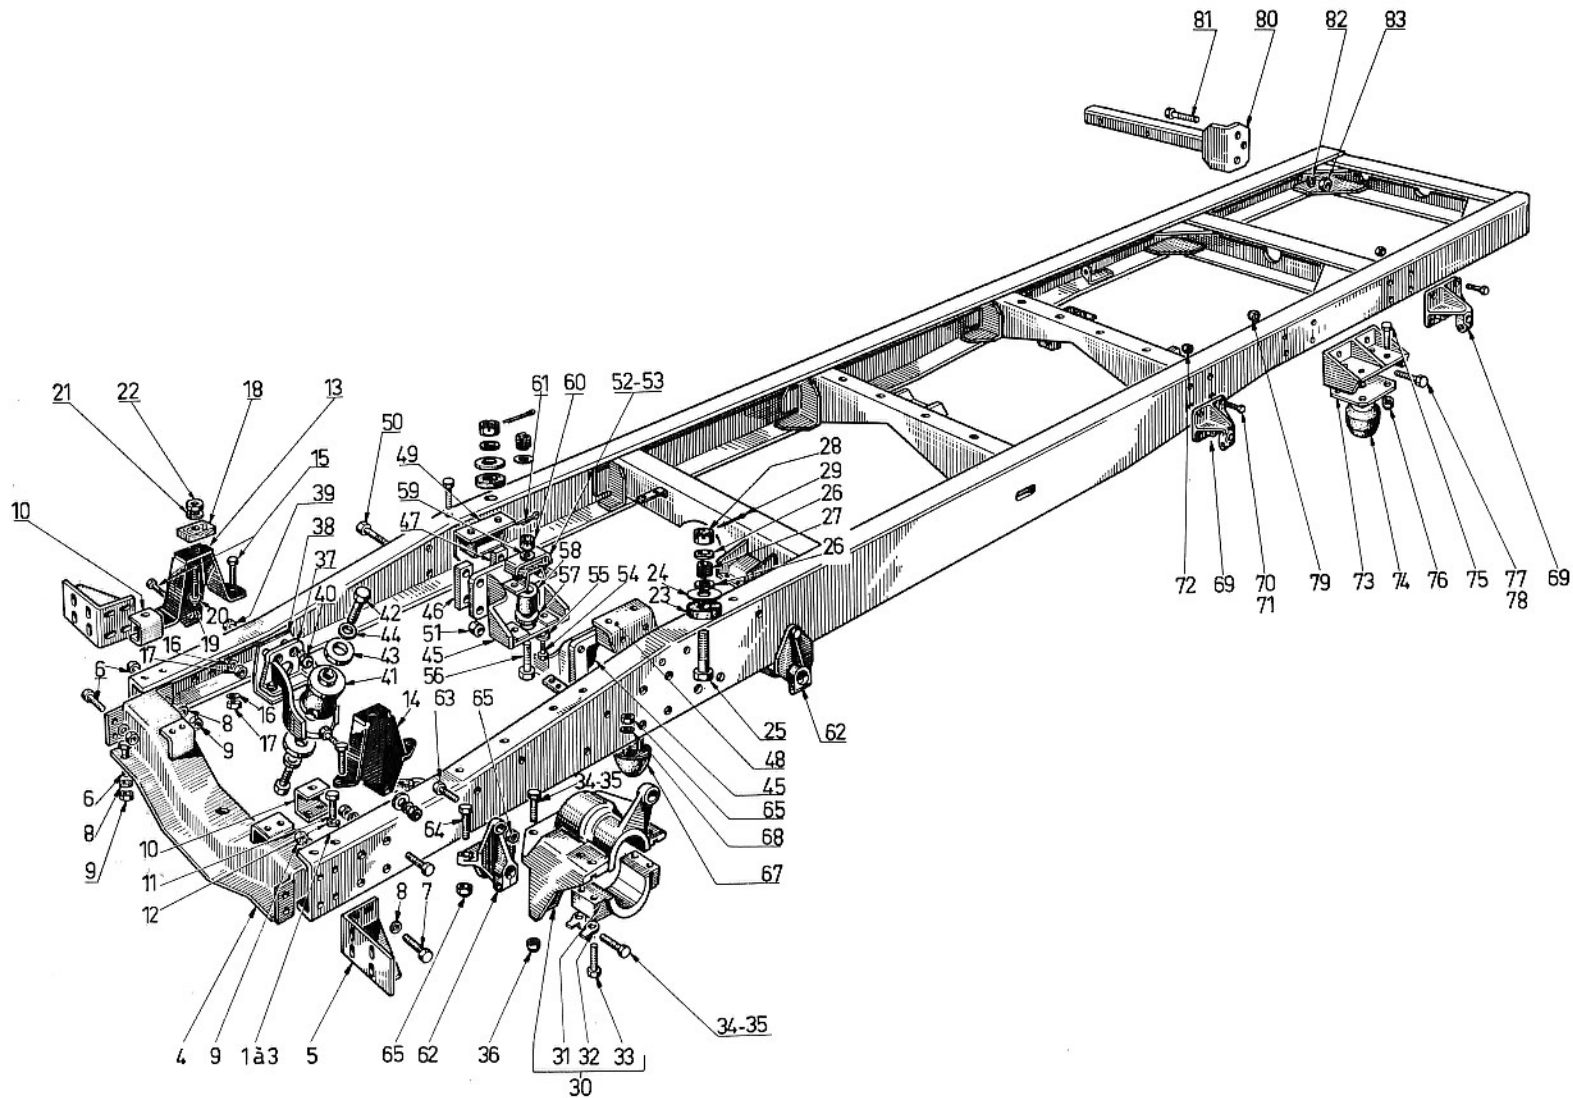

06	405	01	01
ORGANE DE BASÉ	TYPE D'ORGANE	N° DE CATALOGUE	N° DE PLANCHE