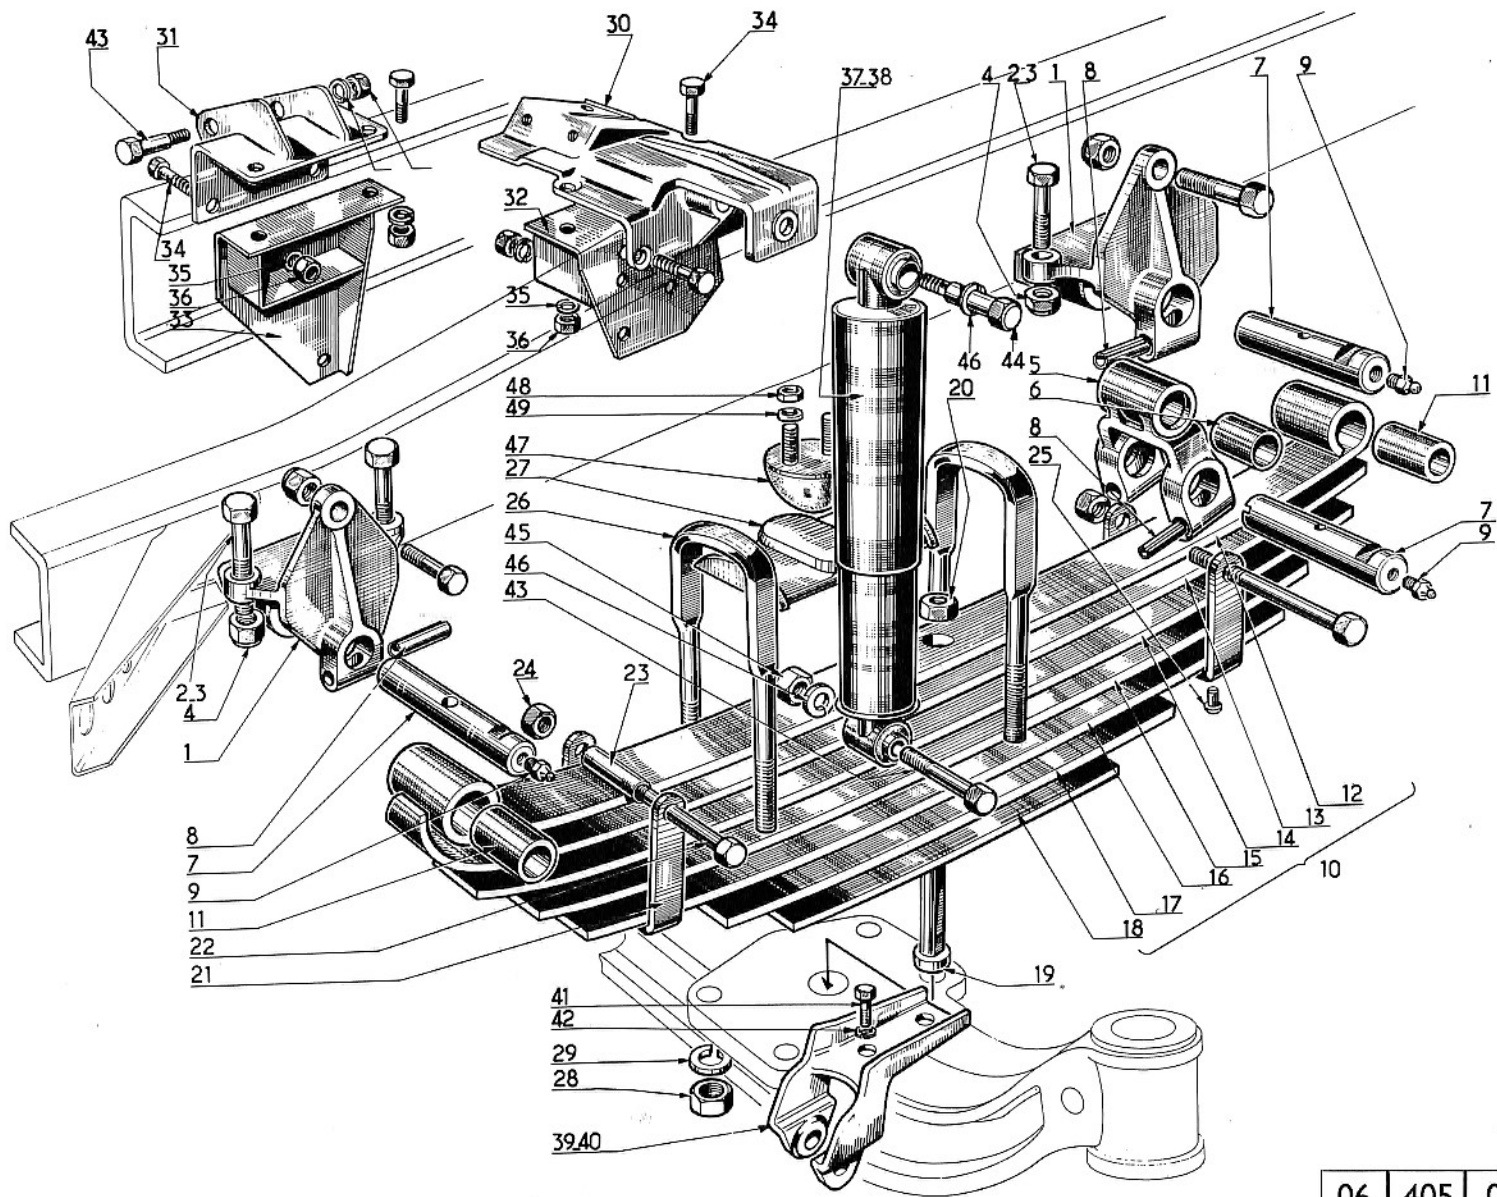

06	405	01	02
ORGANE DE BASE	TYPE D'ORGANE	N° DE CATALOGUE	N° DE PLANCHE