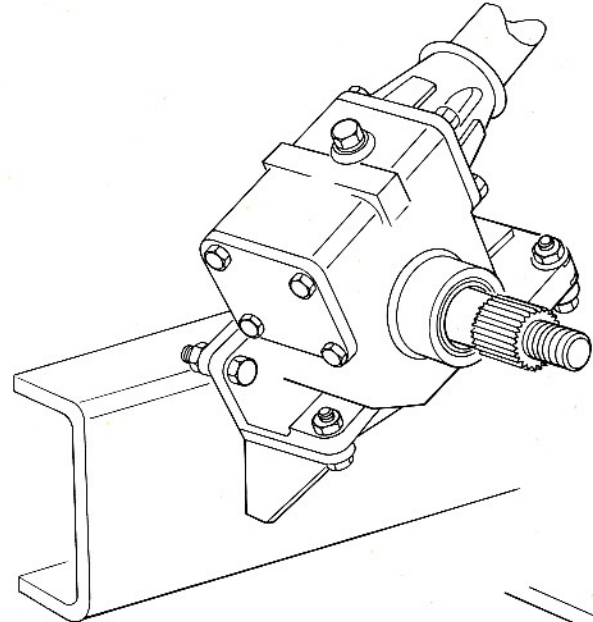

05	64	208	00	01
1	2	3	4	5