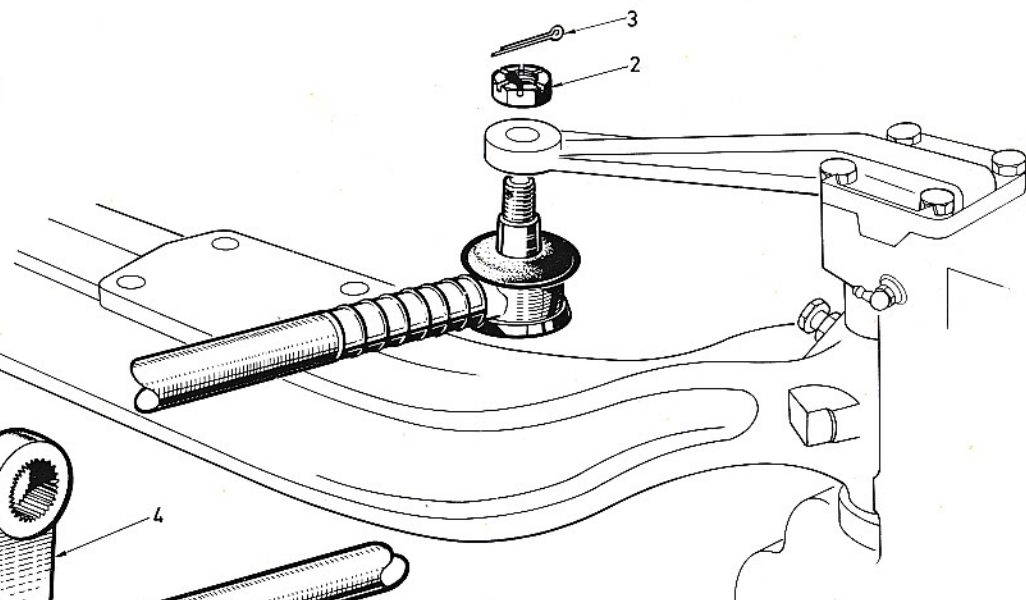

05	64	208	00	01
1	2	3	4	5