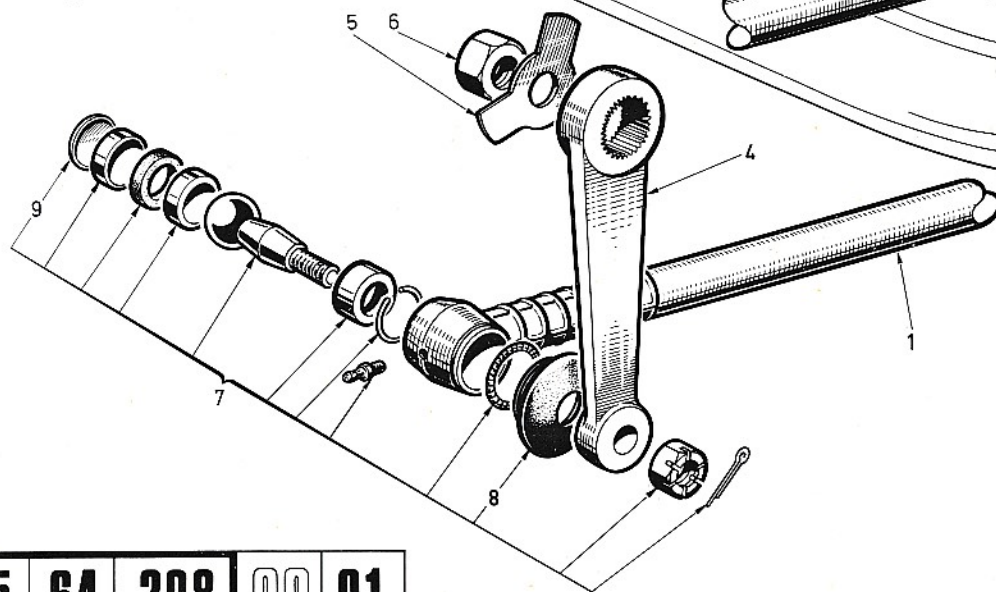

05	64	208	00	01
1	2	3	4	5