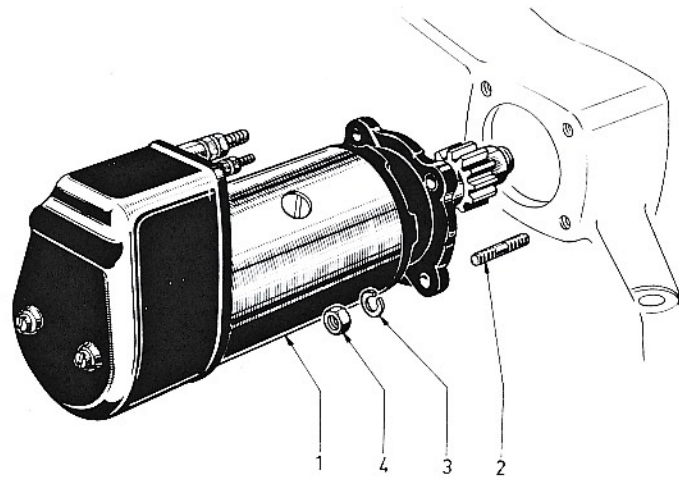

00	47	202	00	01
1	2	3	4	5