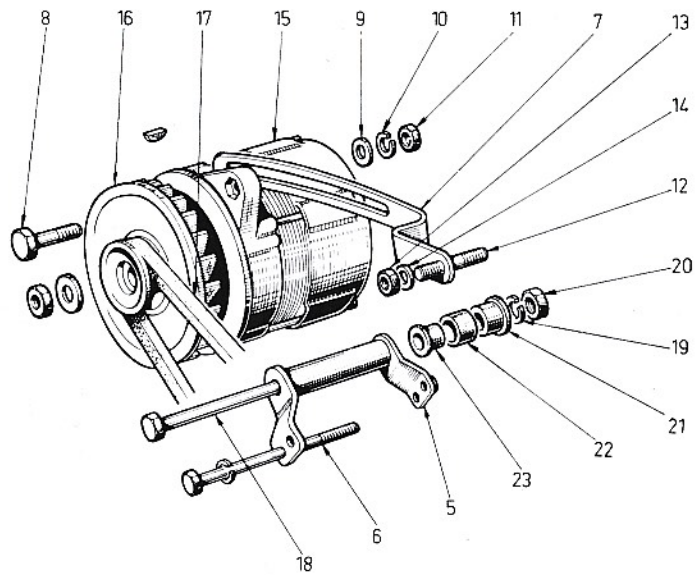

00	47	202	00	01
1	2	3	4	5